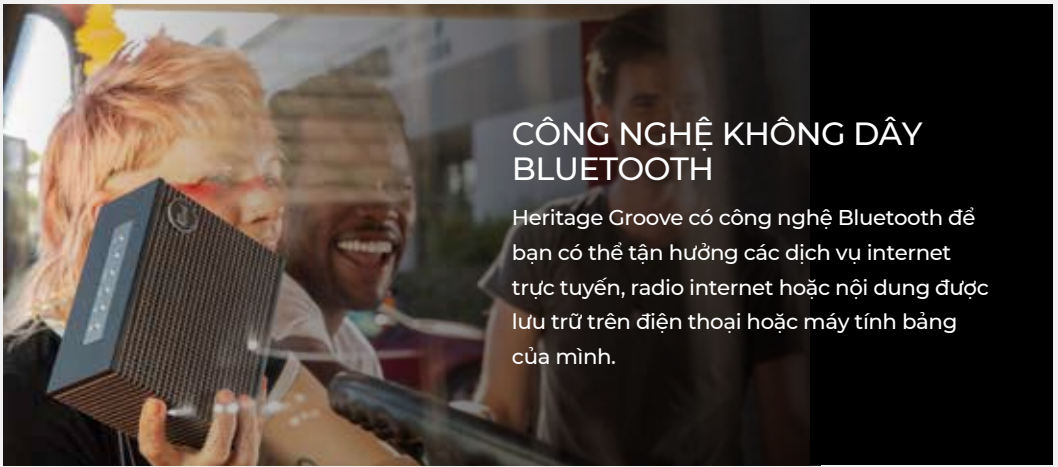

CÔNG NGHỆ KHÔNG DÂY BLUETOOTH

Heritage Groove có công nghệ Bluetooth để bạn có thể tận hưởng các dịch vụ internet trực tuyến, radio internet hoặc nội dung được lưu trữ trên điện thoại hoặc máy tính bảng của mình.